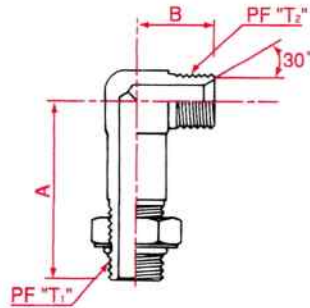

1071-□A

オス90°ロング座付エルボ
Male 90° long O-Ring
boss (adj) elbow

JIS O-Ring boss (adj) / PF30° MIS

呼称サイズ	T ₁	T ₂	A	B
04-63A	1/4	1/4	63	22
06-74A	3/8	3/8	74	25
06-04-74A	3/8	1/4	74	22
06-08-78A	3/8	1/2	78	27
08-78A	1/2	1/2	78	27
08-04-70A	1/2	1/4	70	32
08-04-78A	1/2	1/4	78	25
08-06-78A	1/2	3/8	78	25
12-98A	3/4	3/4	98	32
12-08-88A	3/4	1/2	88	32
16-105A	1	1	105	45
16-12-105A	1	3/4	105	45