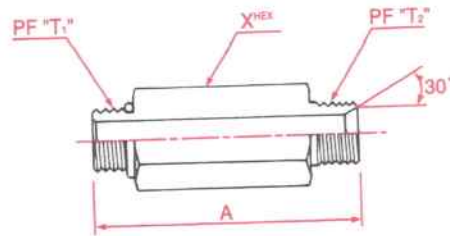

**1067-□A** オス ロング コネクター  
**Male long connector**  
 JIS O-Ring boss/PF30° MIS

呼称サイズ	T <sub>1</sub>	T <sub>2</sub>	A	X
04-105A	1/4	1/4	105	19
06-87A	3/8	3/8	87	22
08-62A	1/2	1/2	62	27
08-12-70A	1/2	3/4	70	30