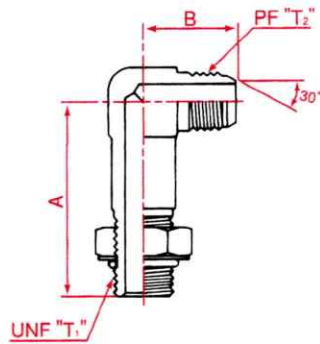

**1128-□A** オス90° ロング座付 エルボ  
 Male 90° long O-Ring boss(adj) elbow  
 SAE O-Ring boss(adj) /PF30° FCS

呼称サイズ	T <sub>1</sub>	T <sub>2</sub>	A	B
06-04-63A	9/16-18	1/4	63	27
08-06-68A	3/4-16	3/8	68	32
10-06-78A	7/8-14	3/8	78	37
10-08-78A	7/8-14	1/2	78	37
12-08-85A	1 1/16-12	1/2	85	42
12-12-90A	1 1/16-12	3/4	90	42
16-16-102A	1 5/8-12	1	102	46