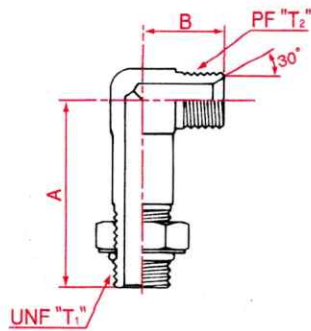

**1069-□A** オス90°ロング座付エルボ  
 Male 90° long O-Ring  
 boss (adj) elbow  
 SAE O-Ring boss (adj)/PF30° MIS

呼称サイズ	T <sub>1</sub>	T <sub>2</sub>	A	B
06-04-63A	9/16-18	1/4	63	27
08-04-65A	3/4-16	1/4	65	24
08-06-70A	3/4-16	3/8	70	26
08-75A	3/4-16	1/2	75	30
10-06-78A	7/8-14	3/8	70	28
10-08-78A	7/8-14	1/2	70	33
10-12-88A	7/8-14	3/4	88	32
12-08-85A	1 1/16-12	1/2	85	39
12-90A	1 1/16-12	3/4	90	42
16-102A	1 5/16-12	1	102	46