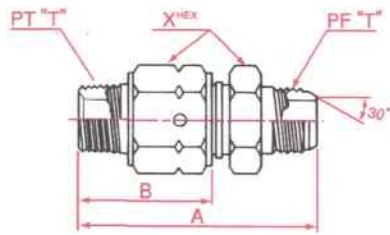

SK-13 オス回転コネクター
Male swivel connector
 External pipe/PF30° FCS

呼称サイズ	T	A	X
04	1/4	68	19
06	3/8	72	22
08	1/2	83	27
12	3/4	92	36
16	1	96	41